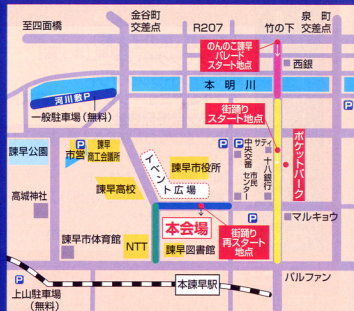

# ◎のんのご諫早まつり会場図

※光江橋河川敷も無料駐車場としてご利用いただけます。

## ●交通規制〈車乗り入れ禁止〉のお知らせ

9/16(土) 11:00 ~ 23:00 9/17(日) 10:00 ~ 22:00

9/16(土) 15:30 ~ 23:00 9/17(日) 12:00 ~ 21:00  
 (市営高城駐車場は駐車できます。但しNTT側からの入庫はできません。)

9/16(土) 15:00 ~ 20:00 9/17(日) 11:00 ~ 18:00

9/16(土) 10:00 ~ 20:00 9/17(日) 10:00 ~ 19:00